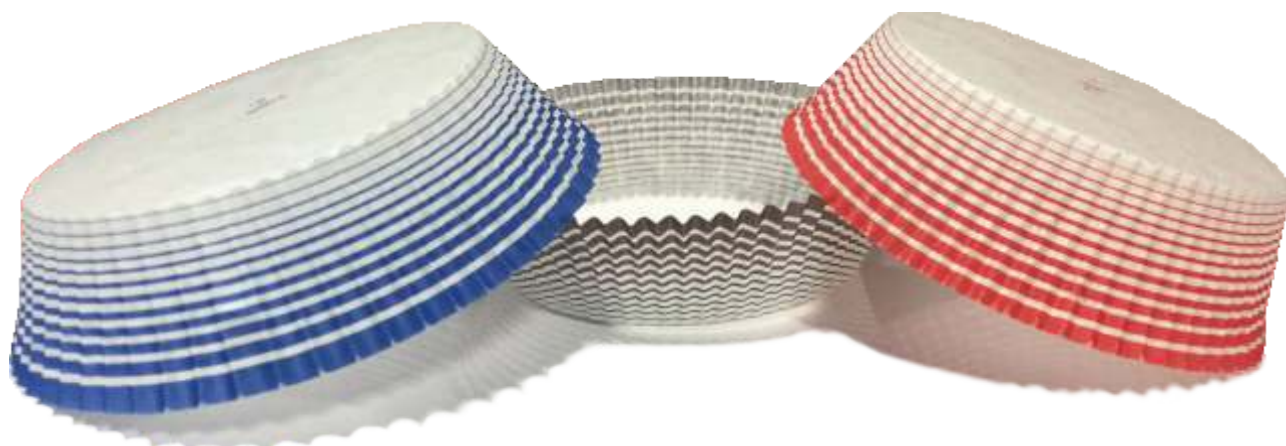

TŁUSTY CZWARTEK

24 LUTEGO 2022

Alfatec pro

PAPILOTKI DO PĄCZKÓW

ESTETYCZNY
WYGLĄD

MOŻLIWOŚĆ
PERSONALIZACJI

HIGIENICZNE
I BEZPIECZNE

PAPILOTKA OKRĄGŁA BIAŁA

Rozmiar:
POB 10 75x27 mm
POB 11 80x27,5mm
POB 11 80x30mm
POB 11 90x28mm
POB 11 95x20mm

Pakowanie: 1000 szt.

PAPILOTKA OKRĄGŁA BRĄZOWA

Rozmiar:
POB 9A 70x25mm
POB 11 80x27,5mm
POK 11 90x25mm

Pakowanie: 1000 szt.

PAPILOTKI DO PĄCZKÓW W PRAŻKI

PAPILOTKA OKRĄGŁA BIAŁA

+ PRAŻKI CZERWONE

Rozmiar:

POK 10 75x27 mm

POK 11 80x27,5mm

Pakowanie: 1000 szt.

PAPILOTKA OKRĄGŁA BIAŁA

+ PRAŻKI NIEBESKIE

Rozmiar:

POK 9A 70x25mm

POK 9B 70x20mm

POK 10 75x27 mm

POK 11 80x27,5mm

Pakowanie: 1000 szt.

PAPILOTKA OKRĄGŁA BIAŁA